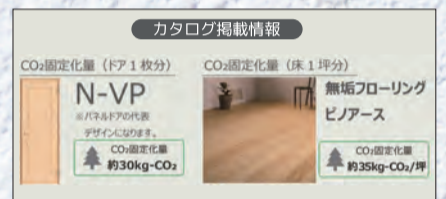

ウッドワン ピノアース

森林が吸収した炭素を貯蔵する木材を建築物等に利用する事は、都市における第2の森林づくりとして、2050年カーボンニュートラルの実現など地球温暖化防止への貢献が期待されています。木材利用の一層の促進を通じた地球温暖化防止を図るため、昨年、林野庁から炭素貯蔵量の表示に係るガイドラインが公表されました。

ウッドワンではカタログに自社森林由来の商品のCO₂固定化量を掲載し環境価値を見える化しました。それにより、建材商品を選択する際の指標の一つとして活用いただくとともに、木質建材の環境価値を訴求してまいります。

TOCLAS トクラスショールーム金沢 Grand Open!!

5/28(土)より、金沢ショールームが金沢市鞍月地区に移転となりました。
北陸エリアは、インテリアトレンドやデザインを重視される方が多く、また全国的に見ても戸建て住宅比率が高いです。
こうした地域性に合わせ、新ショールームでは、トレンドのインテリアスタイルを中心に、
戸建て住宅をイメージしやすい空間展示を行っております。

4つの空間展示の場所があり、4つのユーザーを設定しております。

space
01